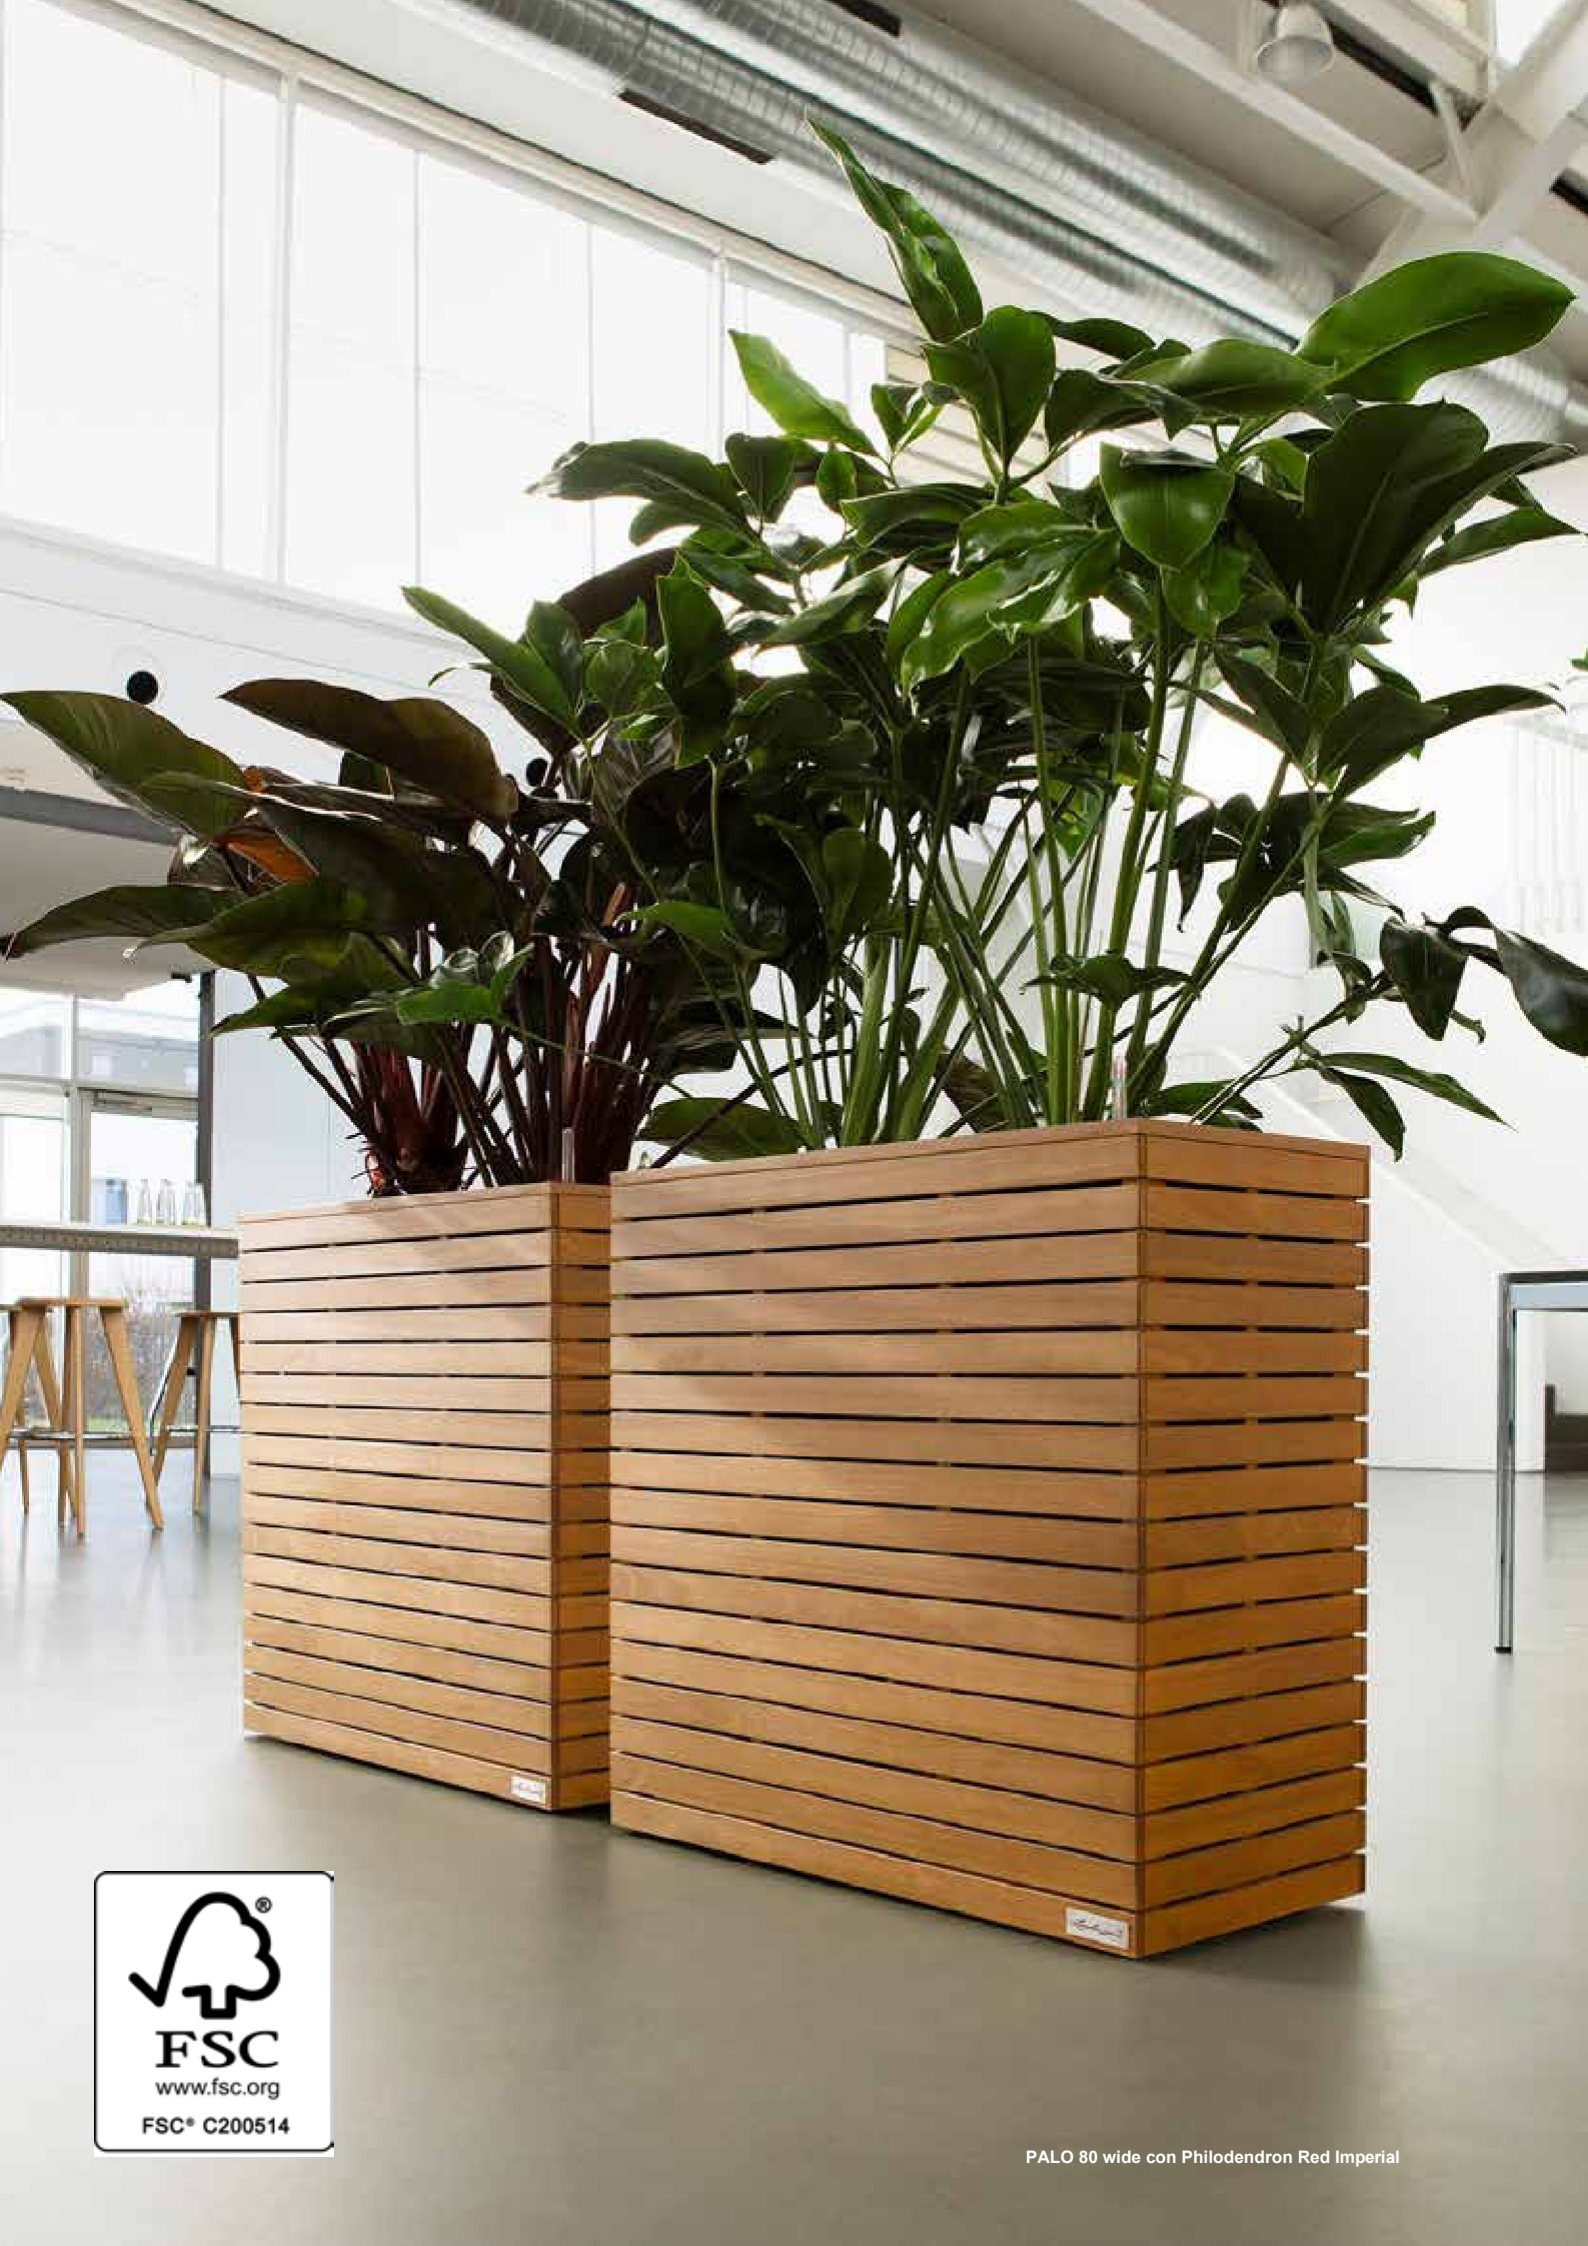

QUADRO LS

La jardinera cuadrada está equipada con un inserto integrado LS («liner system») con robustas asas pintadas del mismo color que la jardinera exterior.

DIAMANTE y RONDO

Para los jardines escultóricos interiores, RONDO y DIAMANTE son contenedores elegantes y preciosos para obras de arte verdes.

PALO

Naturale. Sostenibile. Funcional.

PALO Natural Wood combina un diseño elegante con una funcionalidad práctica, fabricado en madera de eucalipto con certificación FSC® y una superficie aceiteada que resalta las vetas naturales de la madera. Con su sistema de riego LECHUZA, el inserto intercambiable y la función de rebosadero,