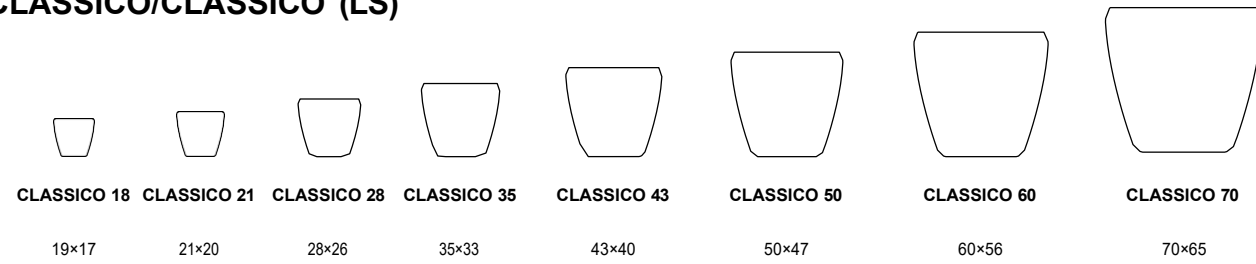

(*excepto CUBICO)

CLASSICO Color 70 con Strelizia

Macetas de mesa

CLASSICO/CLASSICO (LS)

QUADRO LS | CARARO | CUBE

CANTO (LED) | PALO

DIAMANTE | DELTA | RONDO | CUBICO

Superficies y colores