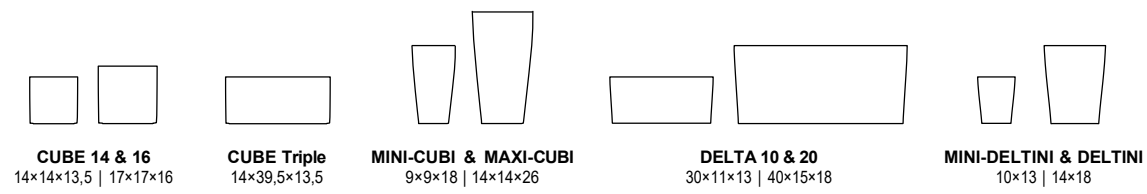

Macetas de mesa