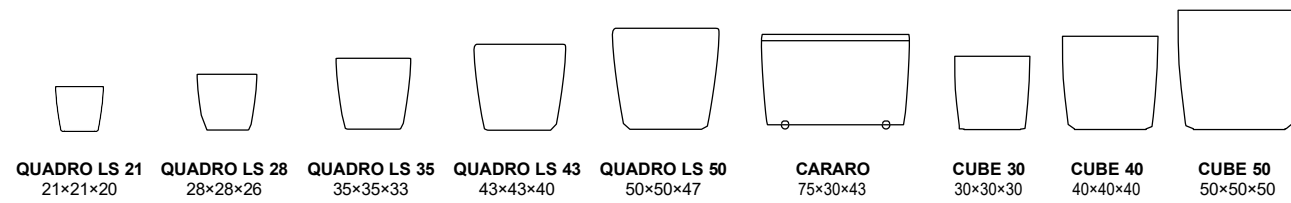

(*excepto CUBICO)

CLASSICO Color 70 con Strelizia

Macetas de mesa

CLASSICO/CLASSICO (LS)

QUADRO LS | CARARO | CUBE

CANTO (LED) | PALO

DIAMANTE | DELTA | RONDO | CUBICO

Superficies y colores